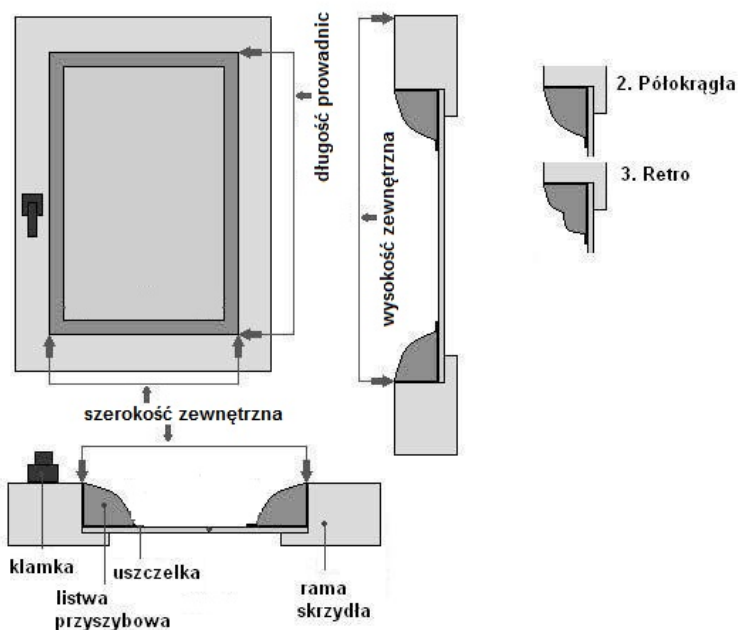

INSTRUKCJA POMIARU

ROLET KASETOWYCH GRACJA D&N

Można podać różne wymiary:

* wymiar od rantu do rantu

* wymiar

szerokość zewnętrzna/całkowita:
 z listwami przyszybowymi:
 po zewnętrznej stronie prowadnic

wysokość z listwami przyszybowymi:
 to długość prowadnic

lub

wysokość zewnętrzna/całkowita:
 wysokość prowadnic z kasetą

* Wymiar NOC ustalamy wg długości prowadnic

W przypadku pytań lub wątpliwości jesteśmy do Państwa dyspozycji.