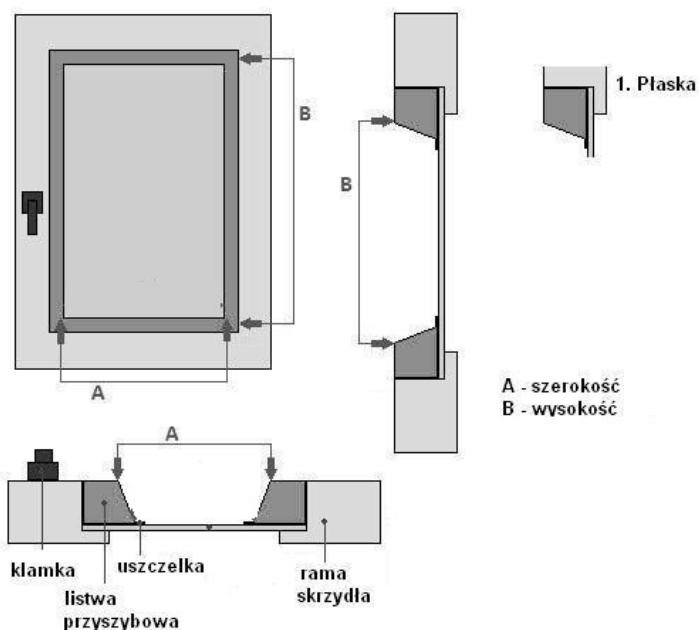

INSTRUKCJA POMIARU

ROLET KASETOWYCH GRACJA D&N

Można podać różne wymiary:

* wymiar od rantu do rantu

* wymiar

szerokość zewnętrzna/całkowita:
 z listwami przyszybowymi:
 po zewnętrznej stronie prowadnic

wysokość z listwami przyszybowymi:
 to długość prowadnic

lub

wysokość zewnętrzna/całkowita:
 wysokość prowadnic z kasetą

* Wymiar NOC ustalamy wg długości prowadnic

W przypadku pytań lub wątpliwości jesteśmy do Państwa dyspozycji.